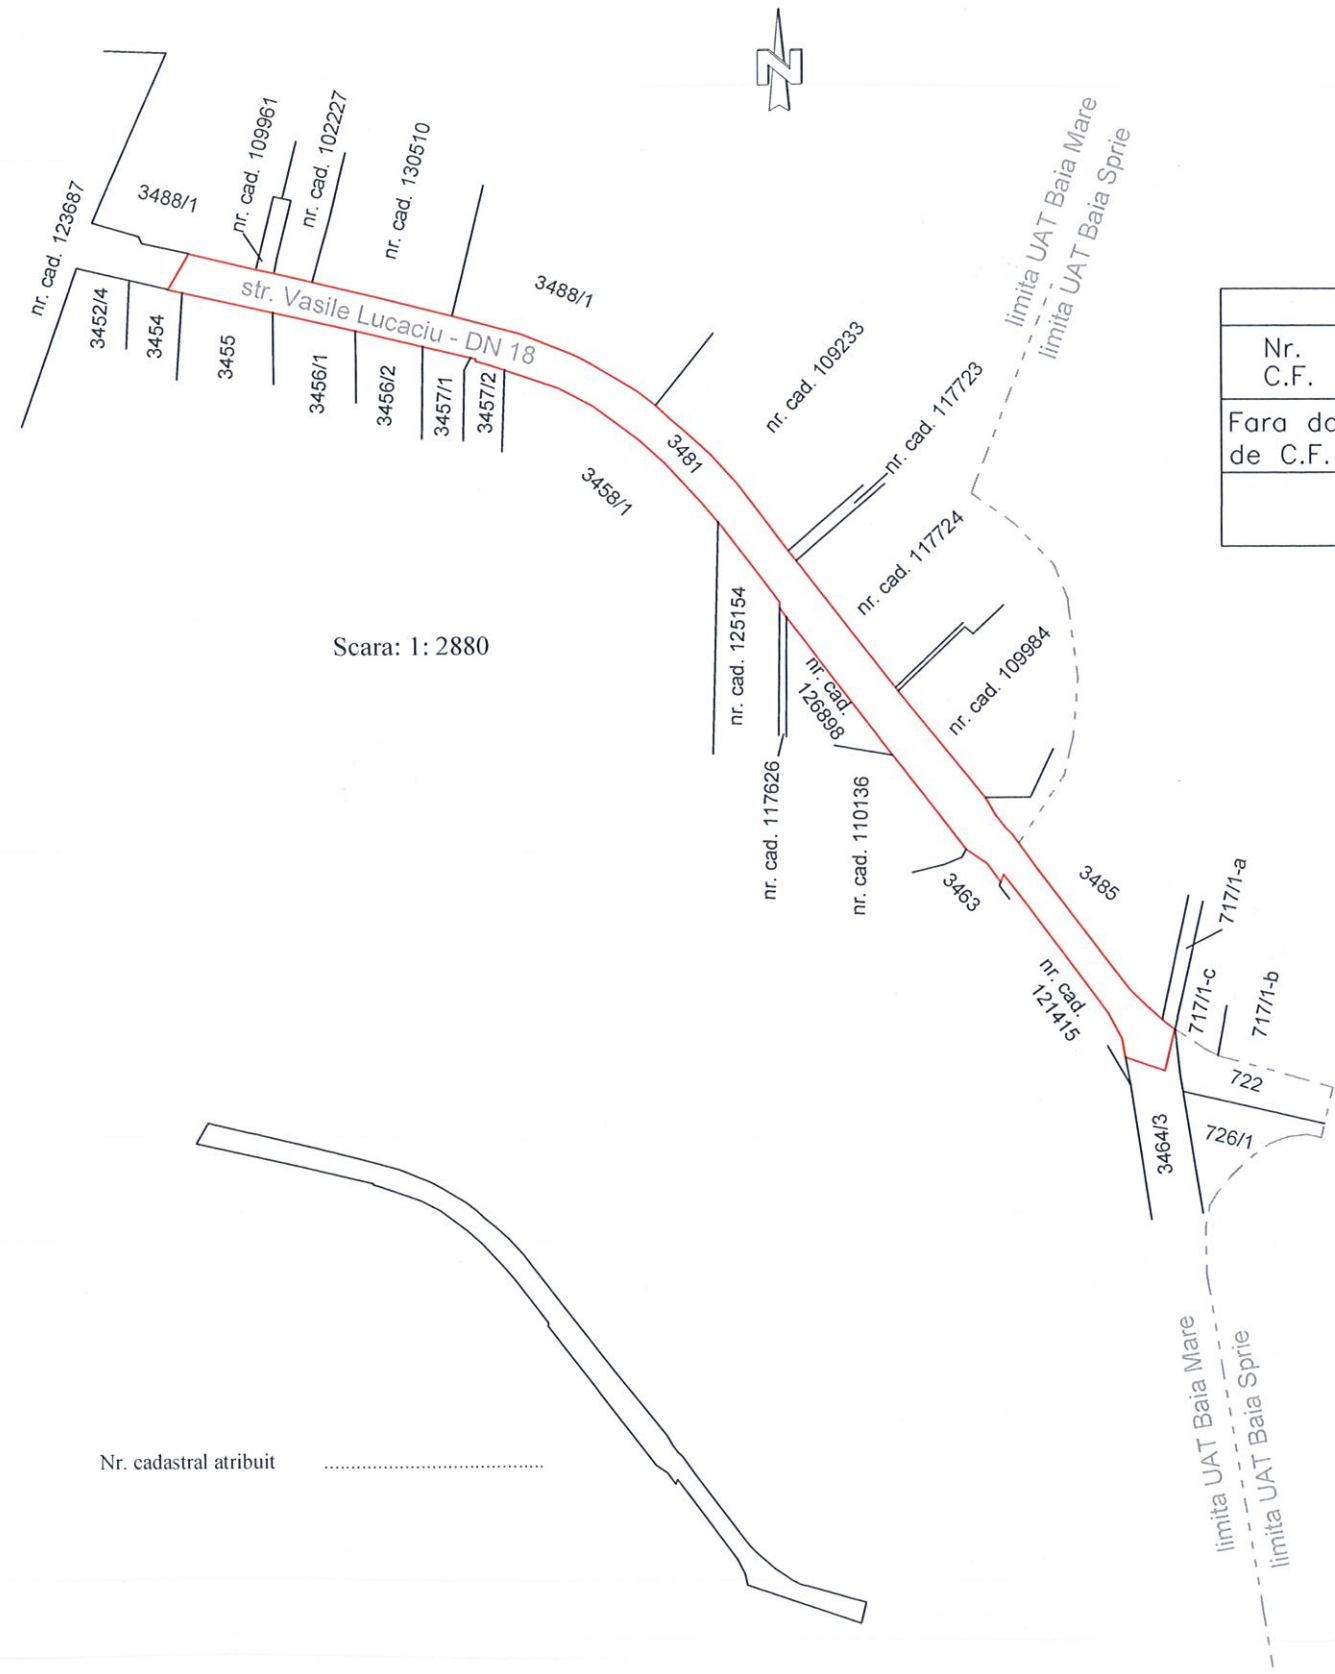

PLAN DE AMPLASAMENT SI DELIMITARE

a imobilelor cuprinse in C.F. nr. : fara date de Carte Funciara
nr. topo 3481 Registru parcelar Baia Mare ,

Localitatea Baia Mare
UAT : BAI A MARE
INTRAVILAN
1 CORP DE PROPRIETATE

Scara: 1: 2880

Scara: 1: 5000

Nr. C.F.	INAINTE DE DEZMEMBRARE				DUPA DEZMEMBRARE			
	Nr. topo	supraf.		PROPRIETAR	Nr. topo	supraf.		PROPRIETAR
Fara date de C.F.	din 3481	Ha	mp	STATULUI ROMÂN	din 3481	Ha	mp	DOMENIUL PUBLIC AL STATULUI ROMÂN, DRUMUL NATIONAL 18 , cu drept de administrare al Consiliului Local Municipiul Baia Mare
	TOTAL	-	-			-	7823	

DUPA ATRIBUIRE NR. CADASTRAL						
Nr. topo componente	supraf.		PROPRIETAR	Nr. CAD.	supraf.	
	Ha	mp			Ha	mp
din 3481	-	7823	DOMENIUL PUBLIC AL STATULUI ROMÂN-DRUM NATIONAL 18, cu drept de administrare al Consiliului Local Municipiul Baia Mare		-	7823